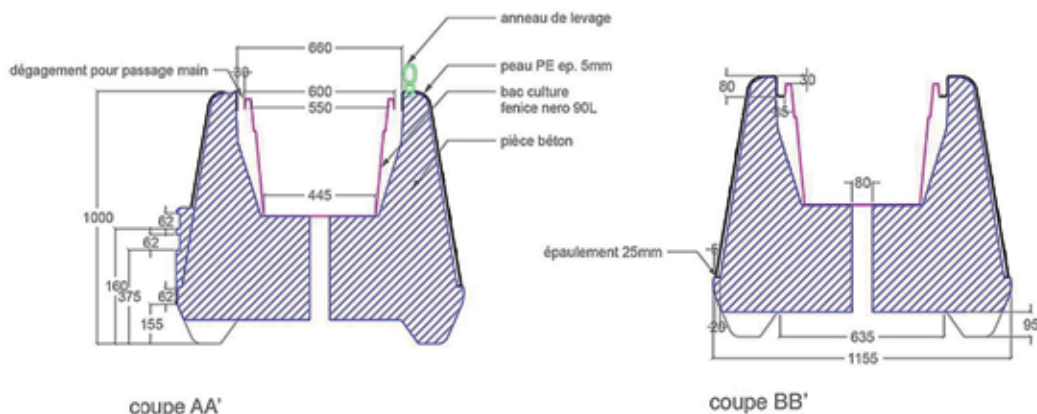

KOSTO jardinière anti-intrusion

alliance d'un bloc béton et d'une jardinière de 1300kg

- KOSTO a été conçu pour répondre aux besoins de protection du public ainsi qu'à l'embellissement paysagé des municipalités, des entreprises, des associations, des sites touristiques, etc...
- Sécuriser vos événements et protéger le périmètre de vos manifestations (brocantes, braderies, marathons, concerts, fête nationale, kermesse, courses cyclistes, marchés de Noël, etc...)
- Bloquer ou restreindre l'accès (voiture bélier, ruelle, rue, avenue, une entrée, incursion des gens du voyage.)

30 coloris au choix
(blanc + 10%)

Facilement déplaçable avec transpalette ou anneaux de levage.

Voir le descriptif complet au verso →

SPÉCIFICATIONS

Sécurité et esthétique
 Bloc béton de 1300 Kg
 Panier de culture de 90 L
 Enveloppe en PE
 30 couleurs disponibles
 Accessoires adaptables